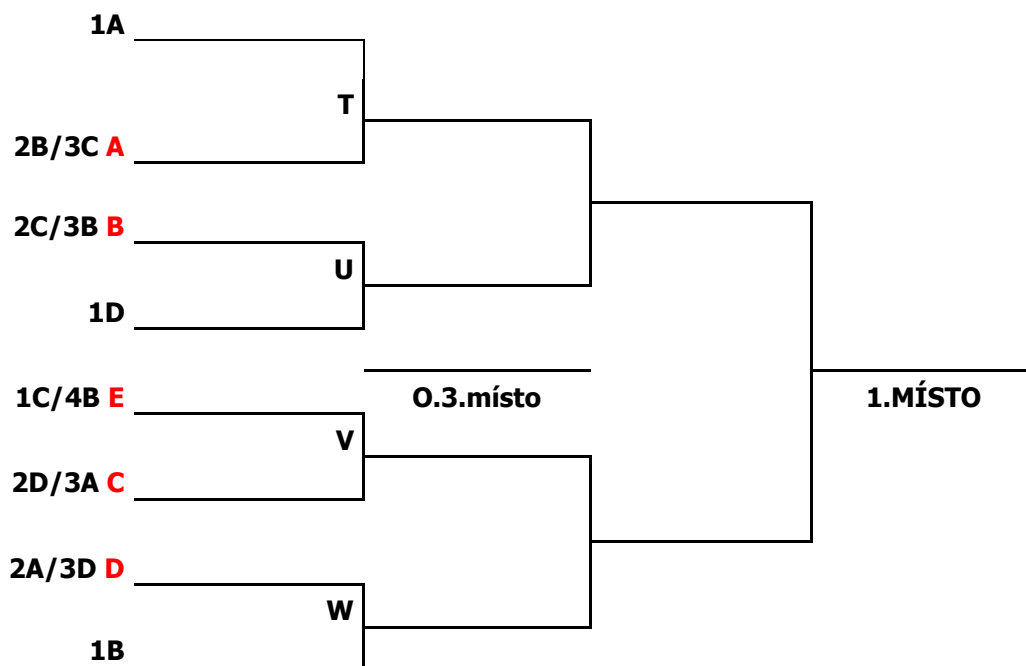

PLAYOFF O VÍTĚZE přípravného turnaje AVL Plzeň