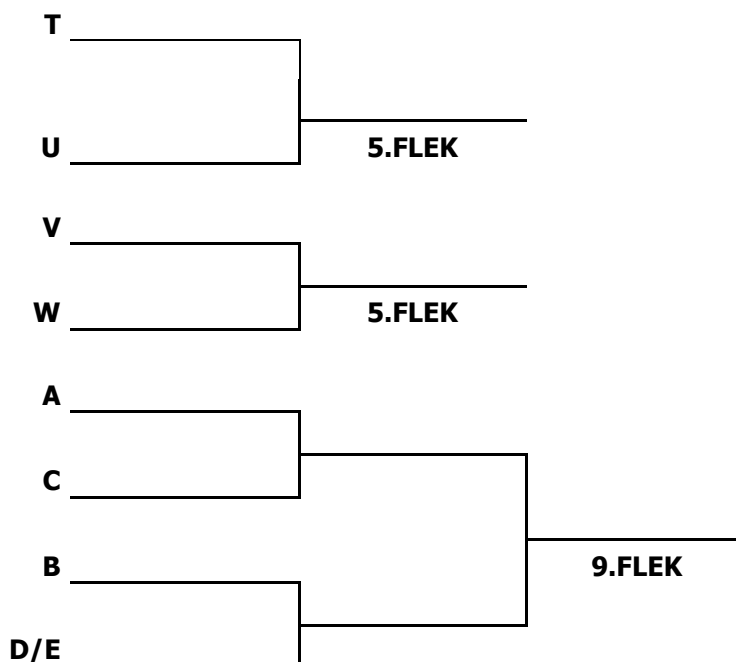

Všechny zápasy se hrají na 2 vítězné sety (za stavu 1:1 3.set do 15 bodů, vždy se musí vyhrát o 2 body). Všechny týmy ze skupin postupují ze skupin do pavouka o vítěze. Poražené týmy z předkola hrají o 9.místo, poražení 1.kola budou hrát o 5.místo. Všechny družstva hrají minimálně 4 zápasy.

Rozpis zápasů na **přípravný turnaj MIZUNO AVL Plzeň**

		kurt 1	rozh.	kurt 2	rozh.	kurt 3	rozh.
8:30	1.	B1 - B4	A3	B2 - B3	C2	D2 - D3	D1
9:15	2.	A1 - A3	B4	C2 - C3	B3	D1 - D3	D2
10:00	3.	A2 - A3	A1	B1 - B3	C3	B2 - B4	D3
11:00	4.	A1 - A2	A3	C1 - C3	B1	D1 - D2	B4
	5.	B1 - B2	A2	C1 - C2	C3	B3 - B4	D1
	6.	2D - 3A	B2	2B - 3C	C1	2A - 3D	B3
	7.	2C - 3B	poraž	1A -	poraž	1C - 4B	poraž
	8.	1D -	poraž	O 9.flek	poraž	1B -	poraž
	9.	semifinále	poraž	O 9.flek	poraž	semifinále	poraž
	10.	O 5.flek	poraž	O 9.flek	poraž	O 5.flek	poraž
	11.	O 3.flek	poraž	O 9.flek	poraž	finále	poraž
	12.						

V PLAYOFF PÍSKÁ PORAŽENÝ TEAM PŘEDEŠLÉHO ZÁPASU!!!

Ceny jsou připraveny pro první 3 družstva!!!

Ceny věnovali:

PLAYOFF O VÍTĚZE přípravného turnaje AVL Plzeň

PLAYOFF O 5. a 9.místo

Skupina A					Body	Pořadí
	Mizuno					
		AVL				
			Plzeň			
				2024		

Skupina B					Body	Pořadí
	Mizuno					
		AVL				
			Plzeň			
				2024		

Za podporu děkujeme:

Skupina C					Body	Pořadí
	Mizuno					
		AVL				
			Plzeň			
				2024		

Skupina D					Body	Pořadí
	Mizuno					
		AVL				
			Plzeň			
				2024		